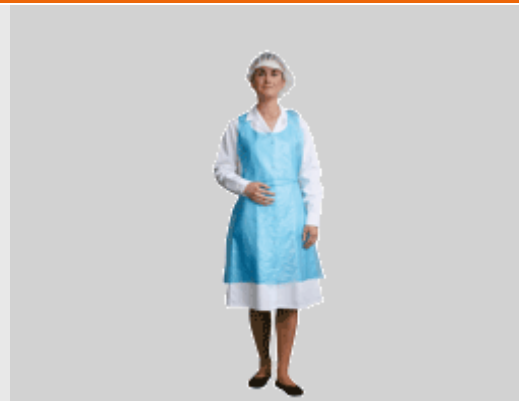

D300 - Grembiule monouso PE

Collezione: Abbigliamento monouso

Gamma: Monouso

Materiali: PE

Informazioni prodotto

Ampiamente utilizzato in molti settori, questo grembiule ha un orlo al collo e legacci intorno alla vita. Il confezionamento flat agevola la facilità di utilizzo. Disponibile in una scelta di cinque colori standard.

Abbigliamento monouso

Monouso

La gamma di articoli monouso include cuffie, sovrascarpe, camici visitatore, grembiuli e tute.

Caratteristiche

Colori

	Gamma
Blu	One Size -
Bianco	One Size -

PORTWEST[®]

PRODUCT SPECIFICATION & TECHNICAL DATA

D300 - Grembiule monouso PE

Codice doganale: 3926200000

Laboratorio di test

Articolo	Colore	Len	Wid	Hgt	Peso (Kg)	Cubic (m ³)	EAN13	DUN14
D300BLU	Blu	55.0	36.0	24.0	17.6000	0.0475	5036108175598	15036108688354