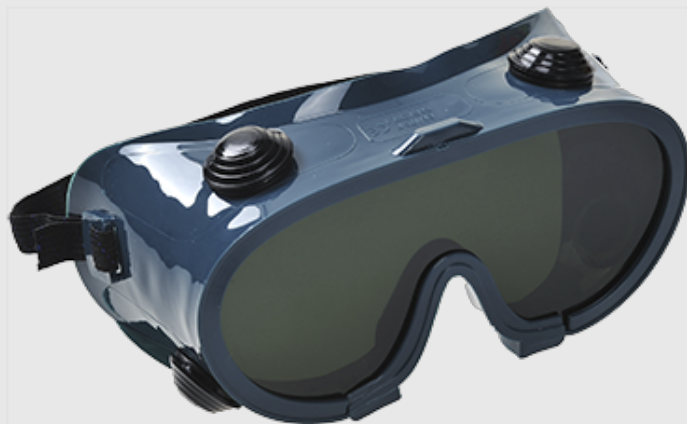

#### Informazioni prodotto

Occhiale a maschera da saldatura. Protezione assicurata per tutte le attività di saldatura che richiedano una lente con il quinto livello di protezione. La montatura ultra morbida la rende confortevole anche per un uso prolungato.

#### Caratteristiche

- Certificato CE
- Ventilazione indiretta
- Montatura in PVC flessibile per un comfort ultra
- Impacchettato individualmente per i distributori automatici
- Borsa Retail per presentazione in negozio