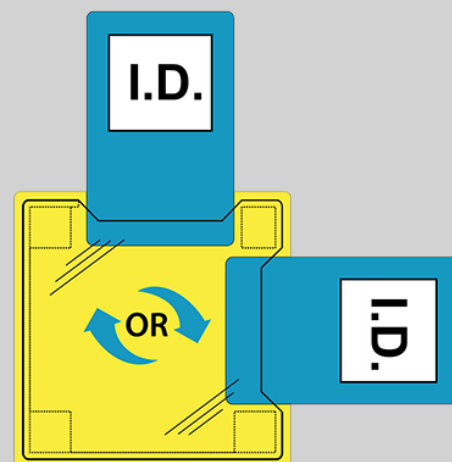

ID30 - ID Utilizzatore doppio verso - da termosaldare

Collezione: Vest-Port

Gamma: Alta visibilità

Informazioni prodotto

VEST-PORT

Vest-Port

La nostra nuova linea di gilet Vest-Port™ copre tutte le esigenze del mercato, dagli articoli più basilari al rivoluzionario stile "Executive", adatto sia per l'estate che per l'inverno.

Alta visibilità

La nostra gamma di articoli ad alta visibilità raggiunge gli stretti requisiti del design e della costruzione, in modo da garantire la conformità agli standard EN ISO 20471 & ANSI. Innovativa e tecnica, la gamma di articoli ad alta visibilità è la scelta ideale per chi non vuole compromessi in fatto di stile, comfort, protezione e performance.

Caratteristiche

PORTWEST[®]

PRODUCT SPECIFICATION & TECHNICAL DATA

ID30 - ID Utilizzatore doppio verso - da termosaldare

Codice doganale: 3919108090

Laboratorio di test

Articolo	Colore	Len	Wid	Hgt	Peso (Kg)	Cubic (m ³)	EAN13	DUN14
ID30CLR	Chiaro	43.0	28.0	15.0	0.2250	0.0181	5036108227679	15036108715807